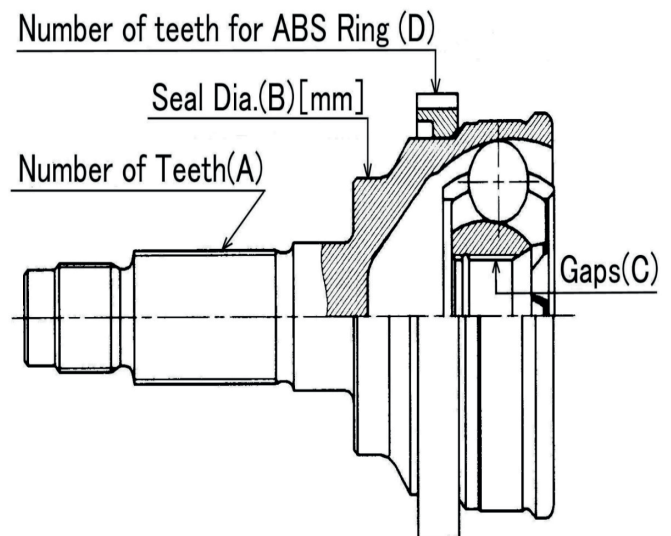

# NEW ITEM INFORMATION

CV OUTER JOINT NEW ITEM LIST

AUTOMOTIVE QUALITY PRODUCTS

2019 AUGUST

Make and Model	Year	Engine	Mission	R/L	URW No.	O.E. Cross Ref.	
HONDA CIVIC	VIII Hatchback (FN, FK)	2006-	1400cc	MT	R/L	<b>21-08104</b>	44305-SMG-E00 44306-SMG-E01 44014-SMG-E01 44305-SMG-E50 44306-SMG-E51 44014-SMG-E51
	VIII Hatchback	2006-	2200cc DIESEL	MT	R/L	<b>21-08132</b>	44305-SMJ-G01 44306-SMJ-G01 44014-SMJ-G02
SUZUKI SWIFT for EU Market	IV (FZ, NZ)	10. 2010-	1200cc K12B	AT/MT	R/L	<b>21-07095</b>	44101-68L32 44101-68L01 44102-68L32 44102-68L01
	IV (FZ, NZ)	10. 2010-	1200cc	AT	R/L	<b>21-07108</b>	44101-71L33 44102-71L32
	IV (FZ, NZ)	10. 2010-	1300cc M16A		R/L	<b>21-07086</b>	44101-70L00 44102-70L00
	IV (FZ, NZ)	10. 2010-	1300cc D13A,D1		R/L	<b>21-07109</b>	44101-68L80 44102-68L80
SUZUKI ALTO for EU Market	FF	1994 - 2008	1100cc		R/L	<b>21-07099</b>	44102-M79F75
	GF	2009 -	1000cc K10B	MT/ AT	R/L	<b>21-01173</b>	44101-M68K50 44102-M68K50 44101-M68K60 44102-M68K60

## SPECIFICATIONS

URW No.	A	B	C	D
<b>21-08104</b>	26	58	30	0
<b>21-08132</b>	28	63	35	0
<b>21-07095</b>	25	49	28	0
<b>21-07108</b>	25	49	26	0
<b>21-07086</b>	28	58	23	0
<b>21-07109</b>	25	49	22	0
<b>21-07099</b>	23	49	27	0
<b>21-01173</b>	26	56	31	0

## SPECIFICATIONS

URW No.	A	B	C	D
<b>21-04104</b>	31	59	33	0
<b>21-04102</b>	28	59	23	0
<b>21-04106</b>	28	59	22	0
<b>21-04098</b>	31	59	24	0
<b>21-04099</b>	28	57	33	0